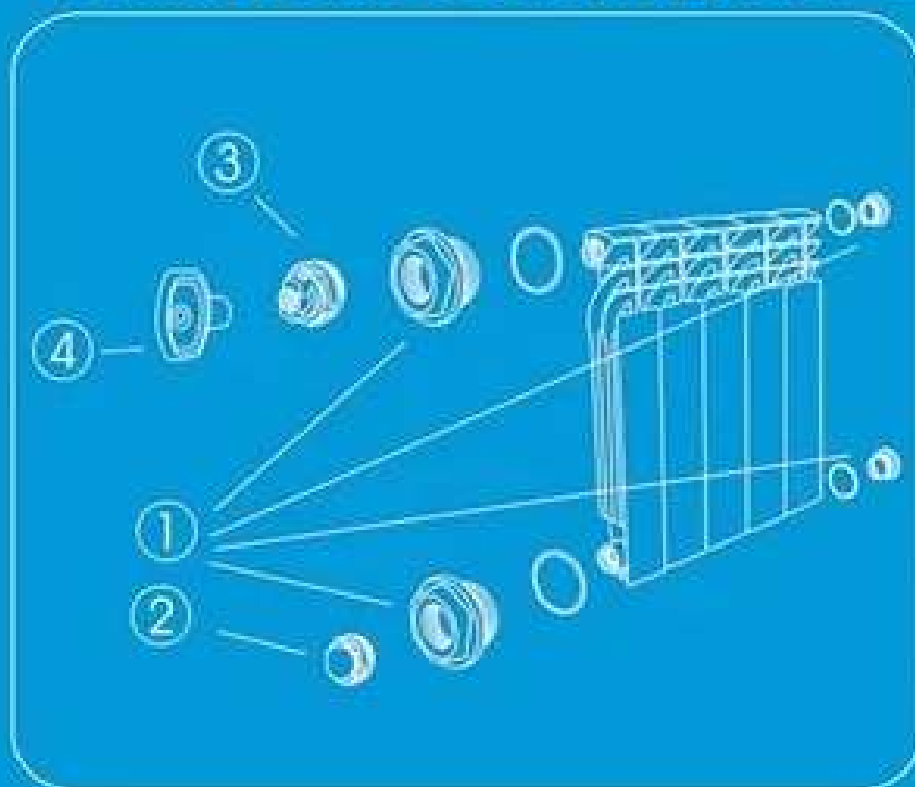

# МОНТАЖНЫЙ КОМПЛЕКТ 1/2"

## на 7 элементов

для АЛЮМИНИЕВЫХ  
И БИМЕТАЛЛИЧЕСКИХ РАДИАТОРОВ

### В НАБОР ВХОДЯТ:

1. Переходник 1" x 1/2"  
(с левой резьбой – 2 шт., с правой резьбой – 2 шт.,  
прокладки – 4 шт.)
2. Заглушка 1/2" – 1 шт.
3. Ручной воздухоотводчик (кран Маевского) 1/2" – 1 шт.
4. Ключ для ручного воздухоотводчика – 1 шт.