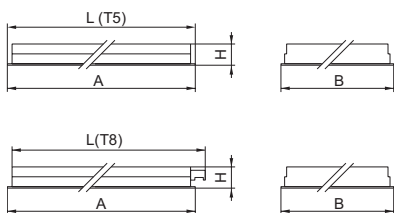

1 - зеркальная решетка.

Наименование	L	Размеры, мм		
		B	H	Аха
ЛВ010-2x14 GR	590	290	69	590
ЛВ010-2x28 GR	1190	290	69	1190
ЛВ010-4x14 GR	590	590	69	590
ЛВ010-4x28 GR	1190	590	69	1190

Наименование	L	Размеры, мм		
		B	H	Аха
ЛВ010-2x14	595	295	69	595x295
ЛВ010-2x28	1195	295	69	1195x295
ЛВ010-4x14	595	595	69	595x595
ЛВ010-4x28	1195	595	69	1195x595
ЛВ010-2x18	629	295	75	595x295
ЛВ010-2x36	1239	295	75	1195x295
ЛВ010-4x18	629	595	75	595x595
ЛВ010-4x36	1239	595	75	1195x595