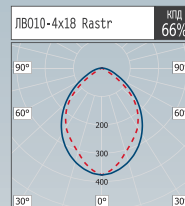

РАСШИФРОВКА МОДИФИКАЦИЙ

Вторая цифра:

0 - ЭмПРА;

1 - ЭПРА А3;

2 - ЭмПРА ($\cos\phi$ не менее 0,85);

3 - ЭПРА А2;

4 - ЭПРА А1.

Третья цифра (оптика):

1 - зеркальная решетка.

Наименование	L	Размеры, мм		
		B	H	Аха
ЛВ010-2x14 GR	590	290	69	590
ЛВ010-2x28 GR	1190	290	69	1190
ЛВ010-4x14 GR	590	590	69	590
ЛВ010-4x28 GR	1190	590	69	1190

Наименование	L	Размеры, мм		
		B	H	Аха
ЛВ010-2x14	595	295	69	595x295
ЛВ010-2x28	1195	295	69	1195x295
ЛВ010-4x14	595	595	69	595x595
ЛВ010-4x28	1195	595	69	1195x595
ЛВ010-2x18	629	295	75	595x295
ЛВ010-2x36	1239	295	75	1195x295
ЛВ010-4x18	629	595	75	595x595
ЛВ010-4x36	1239	595	75	1195x595