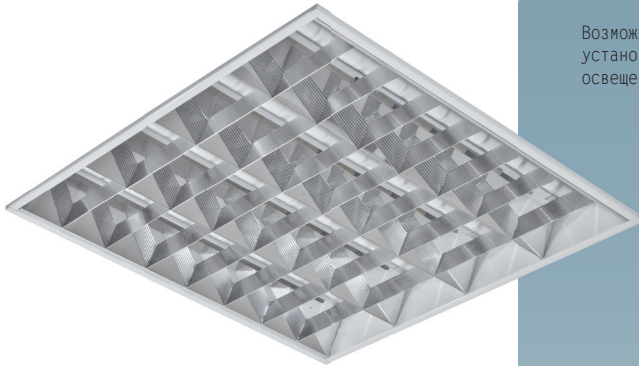

ЛВ010 Rastr

ПРИМЕНЕНИЕ

Предназначены для общего освещения общественных и иных помещений.

ТУ 3461-016-05014332-94

КОНСТРУКЦИЯ

КОРПУС из листовой стали, окрашен белой порошковой краской.

РЕШЕТКА из зеркального алюминия, устанавливается в корпус скрытыми пружинами.

Устанавливается в потолки "Грильято" (модели с индексом GR).

ОБЩЕСТВЕННОЕ ОСВЕЩЕНИЕ

ОСОБЕННОСТИ ПРОДУКТА

Функциональный классический дизайн.

Оптическая система с V-образным зеркальным растром обеспечивает высокий КПД.