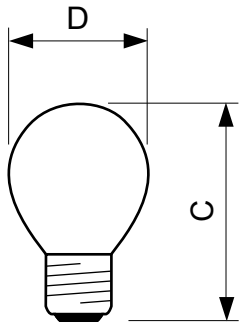

Standard Lustre P45 clear

STAN 40W E27 230V P45 CL 1CT/10X10F

Сферические вакуумные или газонаполненные лампы накаливания с прозрачной колбой и цоколем типа E

Данные о продукции

Общая информация	
Цоколь	E27 [E27]
Рабочее положение	UNIVERSAL [Any or Universal (U)]
Номинальный срок службы (ном.)	1000 h
Технические характеристики освещения	
Светоотдача (ном.)	390 lm
Коэффициент цветопередачи (ном.)	100
Эксплуатационные и электрические характеристики	
Power (Rated) (Nom)	40 W
Напряжение (ном.)	230 V
Системы управления и регулировка яркости света	
Возможность изменения яркости света	Yes
Механические компоненты и корпус	
Финишная обработка колбы	Clear (CL)

Информация о цоколе	na [-]
Форма нити накаливания	-
Соответствие требованиям и область применения	
Метка энергоэффективности (EEL)	E
Данные об изделии	
Полный код продукта	871150001188650
Название продукта для заказа	Standard 40W E27 230V P45 CL 1CT/10X10F
EAN/UPC — продукт	8711500011886
Код заказа	01188650
Нумератор — количество на упаковку	1
Нумератор — упаковок на внешний короб	100
Материал № (12NC)	926000006412
Вес нетто (шт.)	14.550 g
ILCOS Code	IBP/C-40-230-E27-45

Standard Lustre P45 clear

Чертеж размеров

Product	D	C (max)
Standard 40W E27 230V P45 CL 1CT/10X10F	45 mm	73 mm

LUS STD 40W E27 230V P45 CL