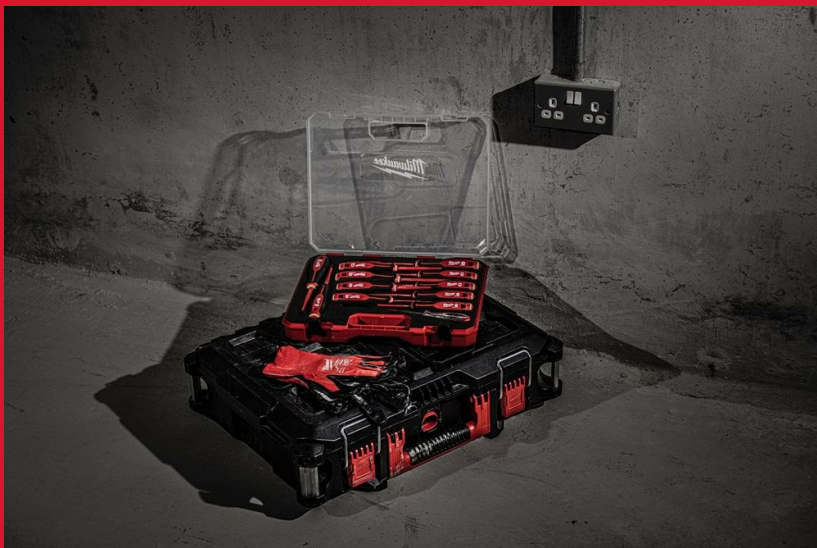

Tri-Lobe VDE Screwdriver - Slotted 0.5 x 3 x 100

ТРЕХГРАННЫЕ ОТВЕРТКИ VDE

- Протестированы по стандарту VDE напряжением 10 кВ и предназначены для работы в электроустановках под напряжением 1 кВ
- Тонкий стержень для доступа к крепежу в ограниченном пространстве
- Удобная трехгранная рукоятка оптимизирована для комфорта пользователя и максимальной передачи момента
- Перманентная маркировка размеров для быстрой идентификации нужной отвертки
- Не скатывается благодаря трехгранной рукоятке
- Отверстие для крепления системы страховки инструмента Milwaukee