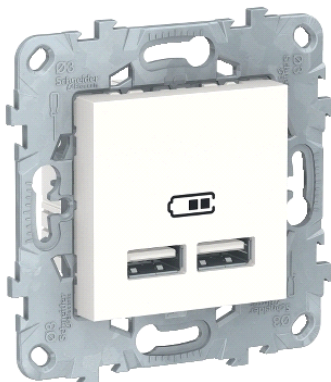

Технические данные продукта **NU541818**

Характеристики

UNICA NEW РОЗЕТКА USB, 2-местная, 5 В / 2100 мА, БЕЛЫЙ

Описание

Диапазон	New Unica
Тип изделия или компонента	USB-розетка
Комплектация изделия	Механизм с монт. рамкой из сплава zamak

Дополнительно

Область применения	Зарядное устройство
Количество модулей	2 модуля
Оттенок цвета	Белый (RAL 9003)
[Ue] номинальное рабочее напряжение	100...240 В переменный ток 50/60 Гц
Номинальная выходная мощность	10.5 Вт
Входная мощность	12 Вт
Тип встроенных клемм	2 USB 2.0 port 5 V DC, maximum load current: 2.1 A
Материал	Монт. рама : сплав zamak Центральный диск : термопластик АБС, устойчивый к УФ излучения Корпус : PC (поликарбонат) GF10 FR Корпус : PC (поликарбонат) GF10 FR Внутренняя крышка : PC (поликарбонат) GF10 FR
Тип защиты	Защита от короткого замыкания
Количество клемм	2 винтовые зажимы
Форма головки винта	Pozidriv № 1
Мощность зажимного соединения	2 x 0.75...2 x 2.5 mm ² жесткий 2 x 0.75...2 x 2.5 mm ² гибкий
Длина зачистки проводов	8 мм
Совместимость изделий	Все устройства соответствуют стандарту EN 62684
Монтаж	Винты или лапки
Тип упаковки	Флоупак
Рабочая температура	5...45 °C
Температура окружающего воздуха при хранении	-5...50 °C
Стандарты	EN 61000-6-1 EN 61000-6-3 IEC 62680-3 IEC 62368-1
Высота	75 мм
Ширина	75 мм
Глубина	39 мм
Глубина монтажа	27 мм
Масса продукта	0.082 кг