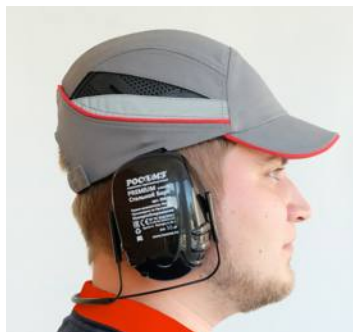

RZ BIOT® CAP
укороченный козырек

Артикул	Цвет
92210	● темно-серый
92211	● серый
92213	● голубой (васильковый)
92214	● оранжевый
92215	● жёлтый
92216	● красный
92217	● белый
92218	● синий
92220	● чёрный

RZ BIOT® CAP
удлинненный козырек

Артикул	Цвет
92510	● темно-серый
92511	● серый
92513	● голубой (васильковый)
92514	● оранжевый
92515	● жёлтый
92516	● красный
92517	● белый
92518	● синий
92520	● чёрный