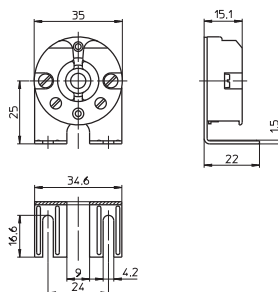

G13 накладной патрон для ламп T8 и T12
 Высота оси лампы: 25 мм
 Корпус: PC, белый, T110
 Номинальный режим: 2/500
 Винтовые контактные зажимы 0,5 – 2,5 мм²
 Кронштейн: оцинкованная сталь
 Установочные пазы для винтов M4
 5 установочных позиций
 Вес: 26 г, упаковка: 500 шт.
 Тип: 48502
Номер для заказа: 101791

G13 накладной патрон для ламп T8 и T12
 Высота оси лампы: 25 mm
 Корпус: PC, белый, T110
 Номинальный режим: 2/500
 Винтовые контактные зажимы 0,5 – 2,5 мм²
 Кронштейн: оцинкованная сталь
 Установочные пазы для винтов M4
 5 установочных позиций
 Вес: 28,1 г, упаковка: 500 шт.
 Тип: 48503 с компенсирующей пружиной
Номер для заказа: 101793

Аксессуары

Для патронов люминесцентных ламп T8 (T26), T12 (T38)

Производитель несёт ответственность за правильный выбор аксессуаров.

Ламподержатели
 Установочное отверстие для винта M4
 Вес: 4,3/6,8 г, упаковка: 500 шт.
 Тип: 20400 для ламп T8
Номер для заказа: 100442
 Материал: оцинкованная сталь
 Тип: 20401 для ламп T12
Номер для заказа: 100444
 Материал: CrNi-сталь

Ламподержатель
 Материал: PC, прозрачный
 Установочное отверстие для винта M4
 Вес: 2/4,1 г, упаковка: 1000 шт.
 Тип: 20501/20500
Номер для заказа: 100448 для ламп T8
Номер для заказа: 100447 для ламп T12