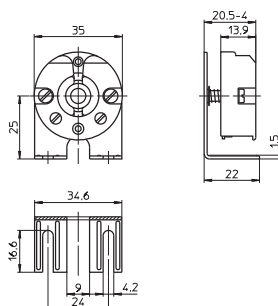

G13 накладной патрон для ламп T8 и T12
 Высота оси лампы: 25 мм
 Корпус: PC, белый, T110
 Номинальный режим: 2/500
 Винтовые контактные зажимы 0,5 – 2,5 мм²
 Кронштейн: оцинкованная сталь
 Установочные пазы для винтов M4
 5 установочных позиций
 Вес: 26 г, упаковка: 500 шт.
 Тип: 48502
Номер для заказа: 101791

G13 накладной патрон для ламп T8 и T12
 Высота оси лампы: 25 mm
 Корпус: PC, белый, T110
 Номинальный режим: 2/500
 Винтовые контактные зажимы 0,5 – 2,5 мм²
 Кронштейн: оцинкованная сталь
 Установочные пазы для винтов M4
 5 установочных позиций
 Вес: 28,1 г, упаковка: 500 шт.
 Тип: 48503 с компенсирующей пружиной
Номер для заказа: 101793

Аксессуары

Для патронов люминесцентных ламп T8 (T26), T12 (T38)

Производитель несёт ответственность за правильный выбор аксессуаров.

Ламподержатели
 Установочное отверстие для винта M4
 Вес: 4,3/6,8 г, упаковка: 500 шт.
 Тип: 20400 для ламп T8
Номер для заказа: 100442
 Материал: оцинкованная сталь
 Тип: 20401 для ламп T12
Номер для заказа: 100444
 Материал: CrNi-сталь

Ламподержатель
 Материал: PC, прозрачный
 Установочное отверстие для винта M4
 Вес: 2/4,1 г, упаковка: 1000 шт.
 Тип: 20501/20500
Номер для заказа: 100448 для ламп T8
Номер для заказа: 100447 для ламп T12