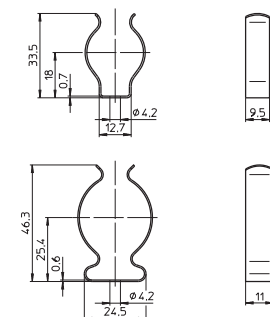

G13 накладной патрон для ламп T8 и T12
 Высота оси лампы: 25 мм
 Корпус: PC, белый, T110
 Номинальный режим: 2/500
 Винтовые контактные зажимы 0,5 – 2,5 мм²
 Кронштейн: оцинкованная сталь
 Установочные пазы для винтов M4
 5 установочных позиций
 Вес: 26 г, упаковка: 500 шт.
 Тип: 48502
Номер для заказа: 101791

G13 накладной патрон для ламп T8 и T12
 Высота оси лампы: 25 mm
 Корпус: PC, белый, T110
 Номинальный режим: 2/500
 Винтовые контактные зажимы 0,5 – 2,5 мм²
 Кронштейн: оцинкованная сталь
 Установочные пазы для винтов M4
 5 установочных позиций
 Вес: 28,1 г, упаковка: 500 шт.
 Тип: 48503 с компенсирующей пружиной
Номер для заказа: 101793

Аксессуары

Для патронов люминесцентных ламп T8 (T26), T12 (T38)

Производитель несёт ответственность за правильный выбор аксессуаров.

Ламподержатели
 Установочное отверстие для винта M4
 Вес: 4,3/6,8 г, упаковка: 500 шт.
 Тип: 20400 для ламп T8
Номер для заказа: 100442
 Материал: оцинкованная сталь
 Тип: 20401 для ламп T12
Номер для заказа: 100444
 Материал: CrNi-сталь

Ламподержатель
 Материал: PC, прозрачный
 Установочное отверстие для винта M4
 Вес: 2/4,1 г, упаковка: 1000 шт.
 Тип: 20501/20500
Номер для заказа: 100448 для ламп T8
Номер для заказа: 100447 для ламп T12