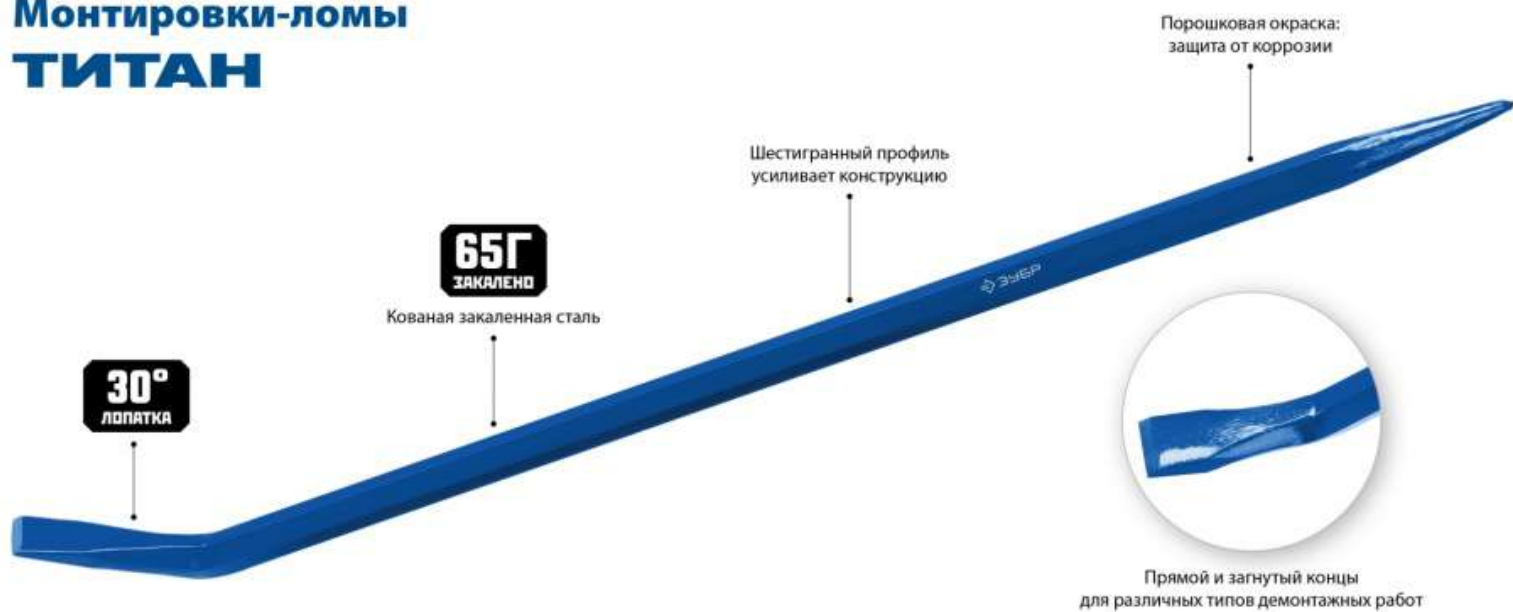

Монтировки-ломы ТИТАН

| Длина, мм | Диаметр, мм | Артикул |
|-----------|-------------|-----------|
| 600 | 16 | 21803-60 |
| 750 | 16 | 21803-75 |
| 900 | 19 | 21803-90 |
| 1200 | 19 | 21803-120 |

Упаковка: этикетка цветная