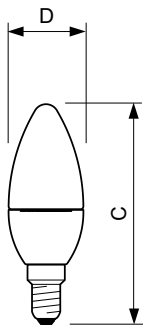

### Данные о продукции

Общая информация	
Цоколь	E14 [ E14]
Форма колбы	B35 [ B 35mm]
Номинальный срок службы (ном.)	15000 h
Цикл переключения	50000X
Технический тип	5.5-40W

Технические характеристики освещения	
Код цвета	840 [ Цветовая температура 4000K (841)]
Светоотдача (ном.)	520 lm
Светоотдача (номинальная) (ном.)	520 lm
Обозначение цвета	White (WH)
Коррелированная цветовая температура (ном.)	4000 K
Эффективность освещения (ном.) (мин.)	94.5 lm/W
Постоянство цвета	<6
Коэффициент цветопередачи (ном.)	80
Стабильность светового потока лампы в конце номинального срока службы (ном.)	70 %

### Чертеж размеров

LED ND 5.5-40W E14 840 B35 CL

Product	D	C
CorePro LEDcandle ND 5.5-40W E14 840 B35 CL	35 mm	106 mm