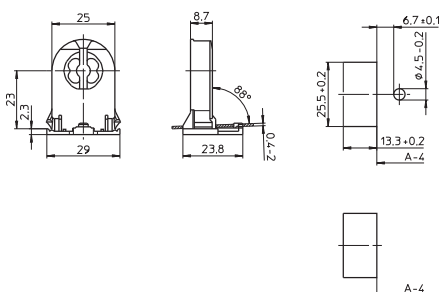

G13 сквозные патроны для ламп T8 и T12  
 Высота оси лампы: 23 мм  
 Корпус: PC, белый, крышка: PBT GF, белый T140, номинальный режим: 2/500  
 Винтовые контактные зажимы: 0,5 - 1 мм<sup>2</sup>  
 Боковые защелки для толщины стенки 0,4 - 2 мм  
 Вес: 6 г, упаковка: 1000 шт.  
 Тип: 27700/27701

**Номер для заказа: 109330** со стопором

**Номер для заказа: 109331** без стопора

G13 сквозные патроны для ламп T8  
 С патроном для стартера  
 Высота оси лампы: 23 мм  
 Корпус: PC, белый, крышка: PBT GF, белый T140, номинальный режим: 2/500  
 Винтовые контактные зажимы: 0,5 - 1 мм<sup>2</sup>  
 Боковые защелки для толщины стенки 0,4 - 2 мм  
 Вес: 10,4 г, упаковка: 500 шт.  
 Тип: 27800/27801

**Номер для заказа: 109332** со стопором

**Номер для заказа: 109335** без стопора

G13 сквозные патроны для ламп T8  
 Высота оси лампы: 16 мм  
 Корпус: PC, белый, крышка: PBT GF, белый T140, номинальный режим: 2/500  
 Винтовые контактные зажимы: 0,5 - 1 мм<sup>2</sup>  
 Боковые защелки для толщины стенки 0,4 - 2 мм  
 Вес: 4,6/4,4 г, упаковка: 1000 шт.  
 Тип: 29300/29301

**Номер для заказа: 509134** со стопором

**Номер для заказа: 509135** без стопора

G13 сквозные патроны для ламп T8 и T12  
 Высота оси лампы: 22,5 мм  
 Корпус: PC, белый, Ротор: PBT GF, белый T130, номинальный режим: 2/500  
 Винтовые контактные зажимы: 0,5 - 1 мм<sup>2</sup>  
 Боковые защелки для толщины стенки 0,6 - 2 мм  
 Вес: 7,5/7,4 г, упаковка: 500 шт.  
 Тип: 27700/27701