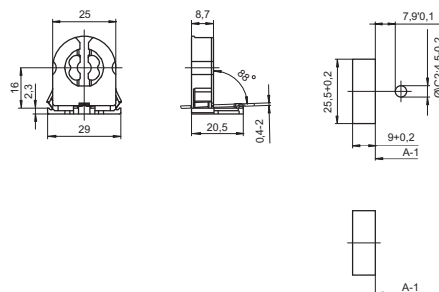

**Номер для заказа: 109330** со стопором

**Номер для заказа: 109331** без стопора

G13 сквозные патроны для ламп T8  
 С патроном для стартера  
 Высота оси лампы: 23 мм  
 Корпус: PC, белый, крышка: PBT GF, белый T140, номинальный режим: 2/500  
 Винтовые контактные зажимы: 0,5 - 1 мм<sup>2</sup>  
 Боковые защелки для толщины стенки 0,4 - 2 мм  
 Вес: 10,4 г, упаковка: 500 шт.  
 Тип: 27800/27801

**Номер для заказа: 109332** со стопором

**Номер для заказа: 109335** без стопора

G13 сквозные патроны для ламп T8  
 Высота оси лампы: 16 мм  
 Корпус: PC, белый, крышка: PBT GF, белый T140, номинальный режим: 2/500  
 Винтовые контактные зажимы: 0,5 - 1 мм<sup>2</sup>  
 Боковые защелки для толщины стенки 0,4 - 2 мм  
 Вес: 4,6/4,4 г, упаковка: 1000 шт.  
 Тип: 29300/29301

**Номер для заказа: 509134** со стопором

**Номер для заказа: 509135** без стопора

G13 сквозные патроны для ламп T8 и T12  
 Высота оси лампы: 22,5 мм  
 Корпус: PC, белый, Ротор: PBT GF, белый T130, номинальный режим: 2/500  
 Винтовые контактные зажимы: 0,5 - 1 мм<sup>2</sup>  
 Боковые защелки для толщины стенки 0,6 - 2 мм  
 Вес: 7,5/7,4 г, упаковка: 500 шт.  
 Тип: 27700/27701