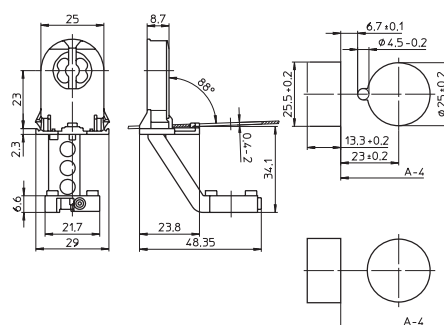

G13 сквозные патроны для ламп T8 и T12  
 Высота оси лампы: 23 мм  
 Корпус: PC, белый, крышка: PBT GF, белый T140, номинальный режим: 2/500  
 Винтовые контактные зажимы: 0,5 - 1 мм<sup>2</sup>  
 Боковые защелки для толщины стенки 0,4 - 2 мм  
 Вес: 6 г, упаковка: 1000 шт.  
 Тип: 27700/27701

**Номер для заказа: 109330** со стопором

**Номер для заказа: 109331** без стопора

G13 сквозные патроны для ламп T8  
 С патроном для стартера  
 Высота оси лампы: 23 мм  
 Корпус: PC, белый, крышка: PBT GF, белый T140, номинальный режим: 2/500  
 Винтовые контактные зажимы: 0,5 - 1 мм<sup>2</sup>  
 Боковые защелки для толщины стенки 0,4 - 2 мм  
 Вес: 10,4 г, упаковка: 500 шт.  
 Тип: 27800/27801

**Номер для заказа: 109332** со стопором

**Номер для заказа: 109335** без стопора

G13 сквозные патроны для ламп T8  
 Высота оси лампы: 16 мм  
 Корпус: PC, белый, крышка: PBT GF, белый T140, номинальный режим: 2/500  
 Винтовые контактные зажимы: 0,5 - 1 мм<sup>2</sup>  
 Боковые защелки для толщины стенки 0,4 - 2 мм  
 Вес: 4,6/4,4 г, упаковка: 1000 шт.  
 Тип: 29300/29301

**Номер для заказа: 509134** со стопором

**Номер для заказа: 509135** без стопора

G13 сквозные патроны для ламп T8 и T12  
 Высота оси лампы: 22,5 мм  
 Корпус: PC, белый, Ротор: PBT GF, белый T130, номинальный режим: 2/500  
 Винтовые контактные зажимы: 0,5 - 1 мм<sup>2</sup>  
 Боковые защелки для толщины стенки 0,6 - 2 мм  
 Вес: 7,5/7,4 г, упаковка: 500 шт.  
 Тип: 27700/27701