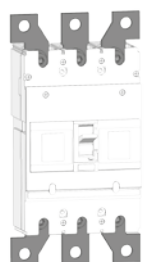

Наименование

Код

Для YON MDE250

Крышка клеммная YON MDE250 – 2 шт.

TCF-MDE250

Адаптер на DIN-рейку YON MDE250

DRA-MDE250

Общие

Устройство блокировки положения (отключено) YON MDE

PLD-MDE

Перегородки межполюсные YON MDE – 2 шт.

TQQ-MDE

Расширители полюсов  
YON MDE100-63...100 – 3 шт.

TBB-MDE10063-100

Расширители полюсов YON MDE250 – 3 шт.