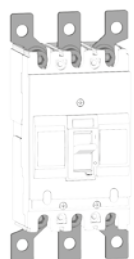

Наименование

Код

Для YON MDE250

Крышка клеммная YON MDE250 – 2 шт.

TCF-MDE250

Адаптер на DIN-рейку YON MDE250

DRA-MDE250

Общие

Устройство блокировки положения (отключено) YON MDE

PLD-MDE

Перегородки межполюсные YON MDE – 2 шт.

TQQ-MDE

Расширители полюсов  
YON MDE100-63...100 – 3 шт.

TBB-MDE10063-100

Расширители полюсов YON MDE250 – 3 шт.