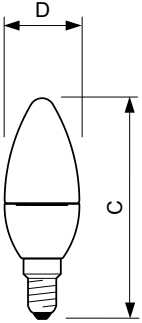

### Данные о продукции

Общая информация	
Цоколь	E14 [ E14]
Форма колбы	B35 [ B 35mm]
Номинальный срок службы (ном.)	15000 h
Цикл переключения	50000X
Технический тип	5.5-40W

Технические характеристики освещения	
Код цвета	840 [ Цветовая температура 4000K (841)]
Светоотдача (ном.)	520 lm
Светоотдача (номинальная) (ном.)	520 lm
Обозначение цвета	White (WH)
Коррелированная цветовая температура (ном.)	4000 K
Эффективность освещения (ном.) (мин.)	94.5 lm/W
Постоянство цвета	<6
Коэффициент цветопередачи (ном.)	80
Стабильность светового потока лампы в конце номинального срока службы (ном.)	70 %

### Чертеж размеров

LED ND 5.5-40W E14 840 B35 FR

Product	D	C
CorePro LEDcandle ND 5.5-40W E14 840 B35 FR	35 mm	106 mm