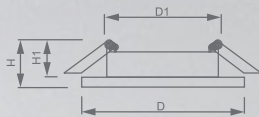

MR16

IP20

Температура
эксплуатации
+1...+40°C

1 год
гарантия

Светильник «Bright Crystall» под лампу MR16

Световые характеристики светильника зависят от используемой в нем лампы (лампа в комплект поставки не входит).

Модель	CD902		
Артикул	28845	28972	28974
Мощность	max 50W		
Патрон	G5.3		
Подсветка	15LED*2835 SMD 4000K		
Тип	неповоротный под лампу с LED подсветкой		
Форма светильника	круг		
Материал корпуса	полимер		
Монтажный диаметр, D1	Ø65mm		
Монтажная высота, H1	min 50mm		
Размеры, DxH	Ø100x20mm