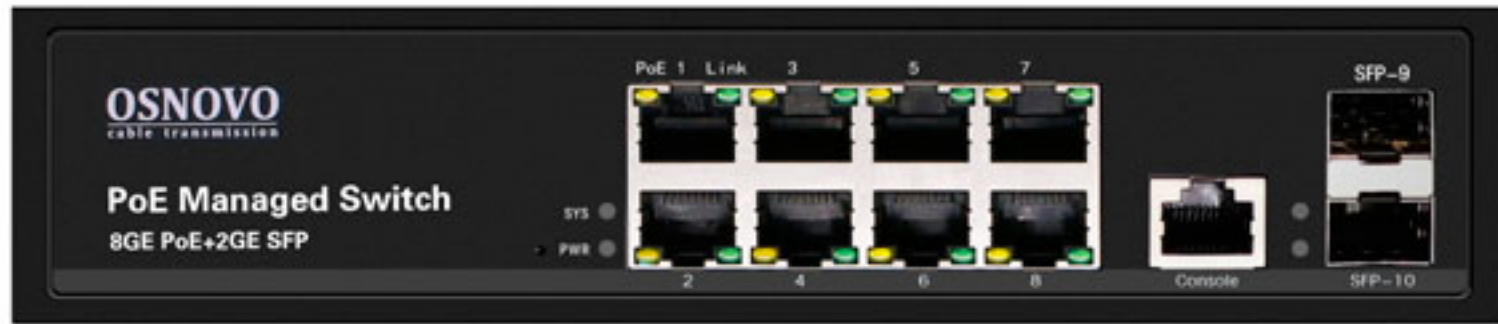

SW-80802/L(150W)

SW-80802/L(150W)

PoE
видеокамера #1

PoE
видеокамера #8

ОПТОВОЛОКОННЫЙ КАБЕЛЬ

ОПТОВОЛОКОННЫЙ КАБЕЛЬ

SW-80802/L(150W)

PoE
видеокамера #1

PoE
видеокамера #8

Cat 5e

ПК

ОПТОВОЛОКОННЫЙ КАБЕЛЬ

К устройствам
с оптическими
портами