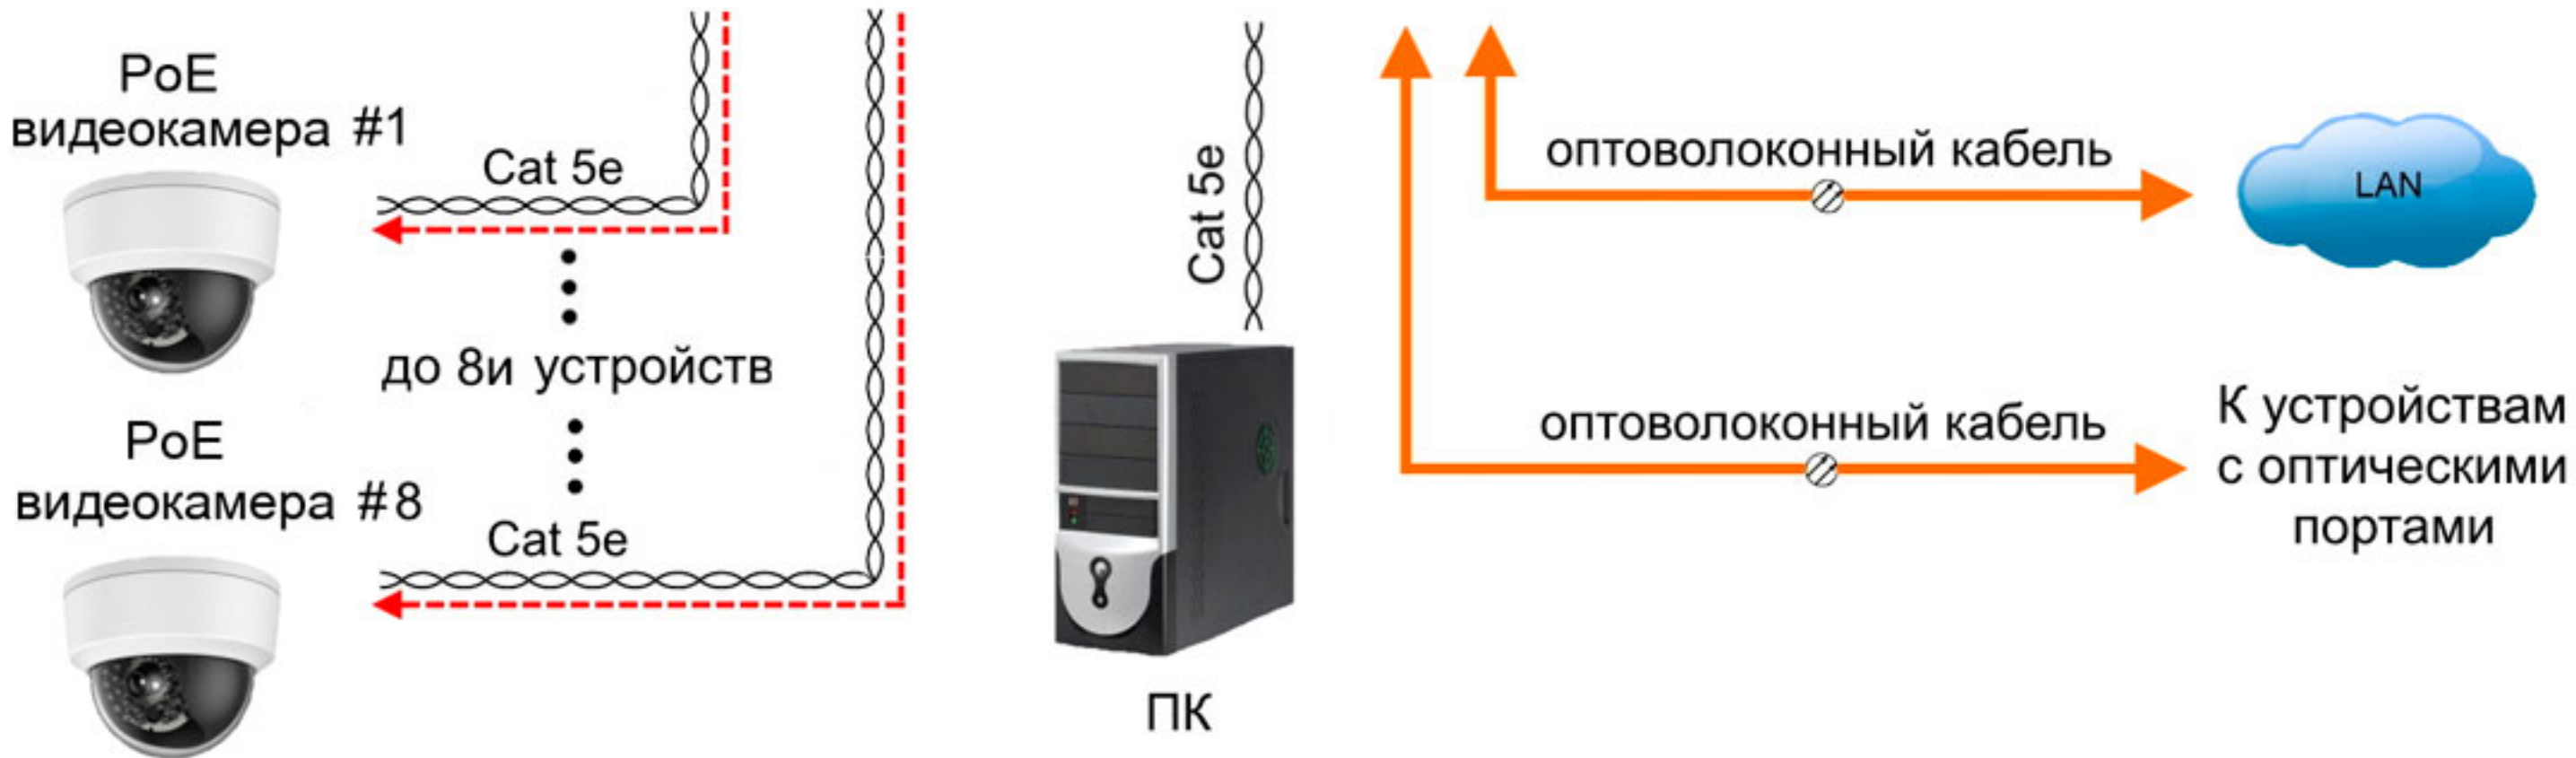

SW-80802/L(150W)

SW-80802/L(150W)

PoE
видеокамера #1

PoE
видеокамера #8

ОПТОВОЛОКОННЫЙ КАБЕЛЬ

ОПТОВОЛОКОННЫЙ КАБЕЛЬ

SW-80802/L(150W)

PoE
видеокамера #1

PoE
видеокамера #8

Cat 5e

ПК

ОПТОВОЛОКОННЫЙ КАБЕЛЬ

К устройствам
с оптическими
портами