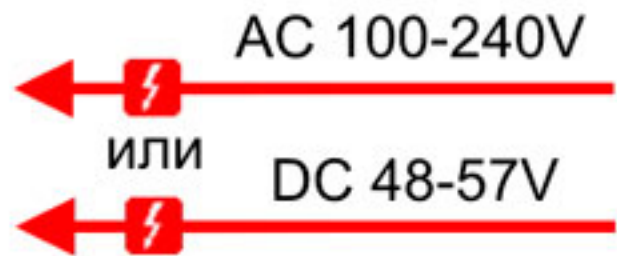

SW-80802/L(150W)

SW-80802/L(150W)

PoE
видеокамера #1

PoE
видеокамера #8

ОПТОВОЛОКОННЫЙ КАБЕЛЬ

ОПТОВОЛОКОННЫЙ КАБЕЛЬ

SW-80802/L(150W)

PoE
видеокамера #1