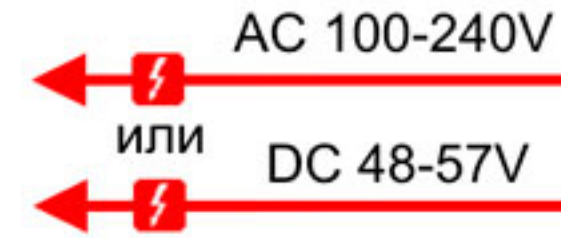

SW-80802/L(150W)

SW-80802/L(150W)

PoE
видеокамера #1

PoE
видеокамера #8

ОПТОВОЛОКОННЫЙ КАБЕЛЬ

ОПТОВОЛОКОННЫЙ КАБЕЛЬ

SW-80802/L(150W)

PoE
видеокамера #1