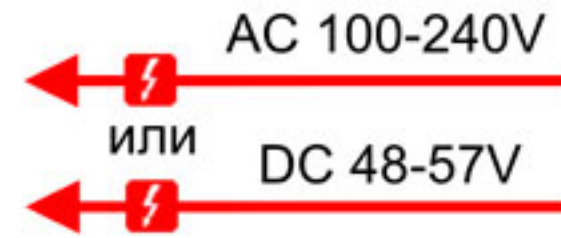

SW-80802/L(150W)

SW-80802/L(150W)

PoE
видеокамера #1

PoE
видеокамера #8

ОПТОВОЛОКОННЫЙ КАБЕЛЬ

ОПТОВОЛОКОННЫЙ КАБЕЛЬ

SW-80802/L(150W)

PoE
видеокамера #1