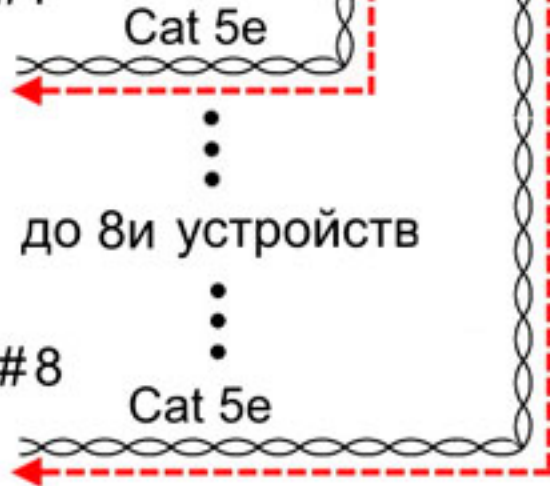

SW-80802/L(150W)

SW-80802/L(150W)

PoE
видеокамера #1

PoE
видеокамера #8

ОПТОВОЛОКОННЫЙ КАБЕЛЬ

ОПТОВОЛОКОННЫЙ КАБЕЛЬ

SW-80802/L(150W)

PoE
видеокамера #1