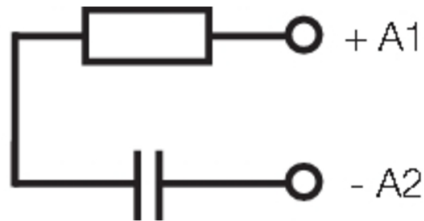

RIDER-серия
RIM-I 3 230VAC RC

Weidmüller Interface GmbH & Co. KG
Klingenbergstraße 16
D-32758 Detmold
Germany
Fon: +49 5231 14-0
Fax: +49 5231 14-292083
www.weidmueller.com

Изображения

Схема соединений