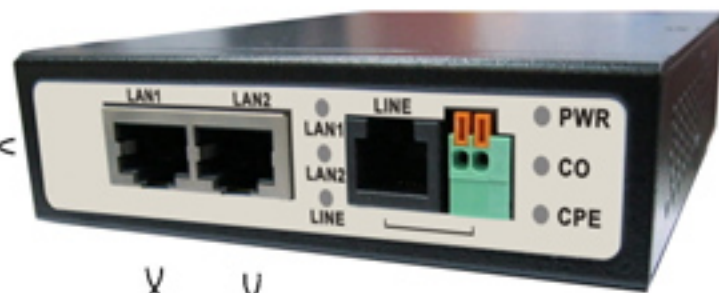

TR-IP2 (CO)

TR-IP2 (CPE)

до 3000м
двухжильный кабель

ПК

Cat 5e

Cat 5e

Cat 5e

Коммутатор

Ноутбук

Cat 5e

Cat 5e

ПК

TR-IP2 (CPE)

TR-IP2 (CO)

до 3000м
двухжильный кабель

DC12V