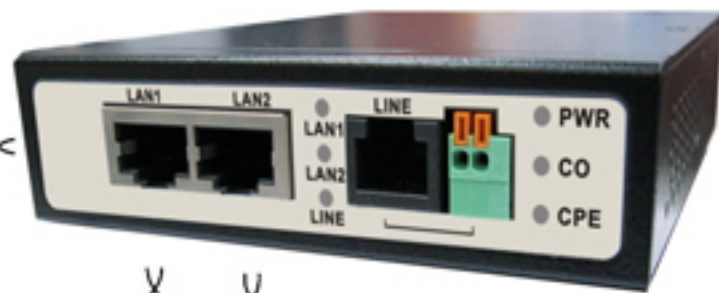

TR-IP2 (CO)

TR-IP2 (CPE)

до 3000м
двухжильный кабель

ПК

Cat 5e

Cat 5e

Cat 5e

Коммутатор

Ноутбук

Cat 5e

Cat 5e

ПК

TR-IP2 (CPE)

TR-IP2 (CO)

до 3000м
двухжильный кабель

DC12V