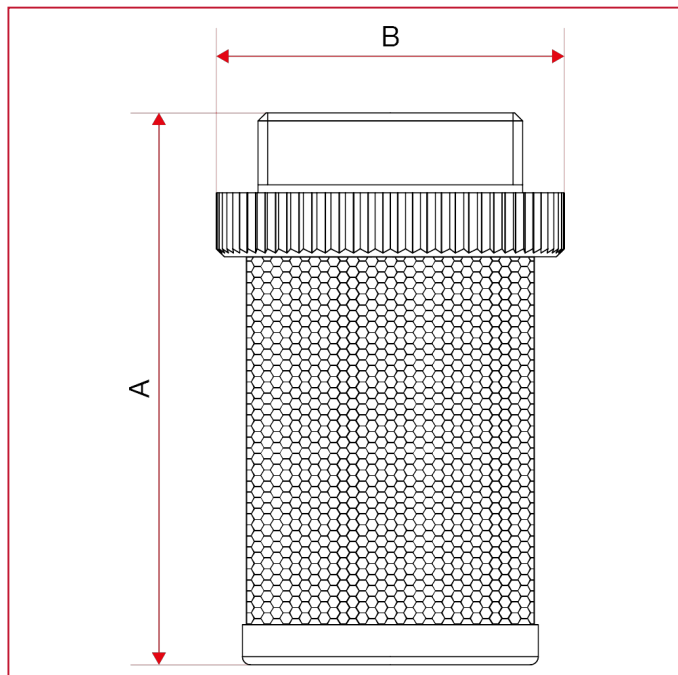

## ФИЛЬТРЫ ДЛЯ ОБРАТНЫХ И ПОГРУЖНЫЕ КЛАПАНОВ

#### ГАБАРИТНЫЕ РАЗМЕРЫ

	3/8"	1/2"	3/4"	1"	1"1/4	1"1/2	2"	2"1/2	3"	4"
A	42	47	58	70	76	83	99,5	123	138	152,5
B	25,7	30	35,9	43,9	50,9	56,9	68,9	86	102	129