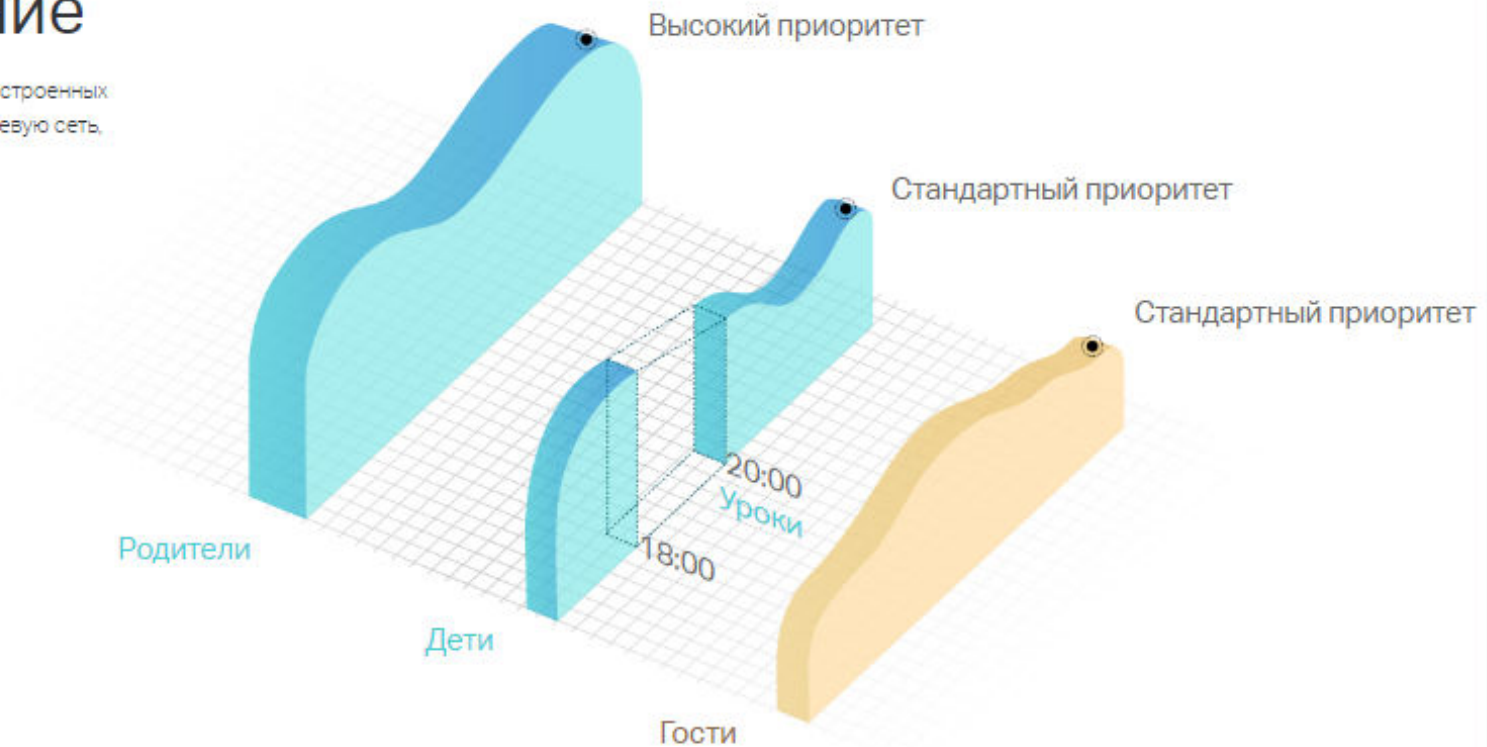

Режим усилителя Wi-Fi сигнала

Увеличьте покрытие текущей Wi-Fi сети.

Изобилует функциями, несмотря на малый размер

Гибкое управление

Простое управление домашней сетью при помощи встроенных инструментов, включая родительский контроль, гостевую сеть, приоритизацию и не только.

▶ 👤 Родительский контроль

Блокировка контента
Ограничение времени в сети

▶ 🏠 Гостевая сеть

Отдельный пароль
Защита основной сети

▶ ➡ QoS

Приоритизация устройств

Высокие технологии в небольшом корпусе

Структура системы Archer C24 заточена под создание оптимального Wi-Fi подключения. Для достижения высокой совместимости компоненты, такие как процессор, память и модуль трёхпоточной обработки интегрированы в один чип, позволяя уместить мощьность в компактный корпус.