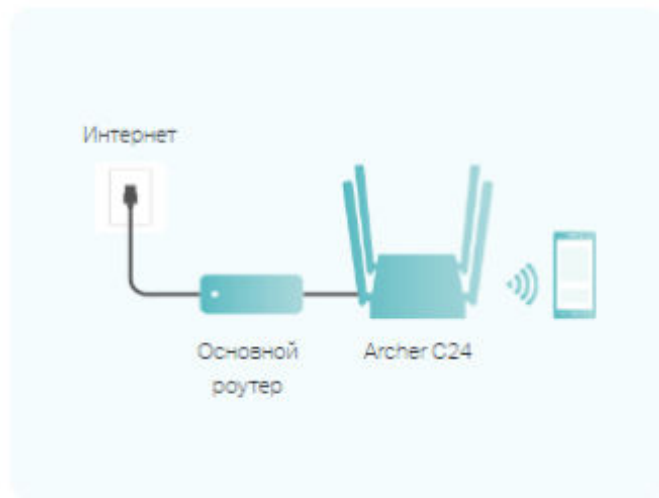

Два диапазона Wi-Fi позволят подключить новые устройства к более быстрому и чёткому диапазону 5 ГГц, в то время как стандартный диапазон 2,4 ГГц обеспечит более широкое покрытие и стабильное подключение для всех остальных устройств.

Три режима работы

Режим роутера (по умолчанию)

Подсоедините кабель Ethernet, чтобы мгновенно создать закрытую Wi-Fi сеть и создать интернет-доступ для всех Wi-Fi устройств.

Режим точки доступа

Преобразуйте текущее проводное подключение в беспроводное.

Режим усилителя Wi-Fi сигнала

Увеличьте покрытие текущей Wi-Fi сети.

Изобилует функциями, несмотря на малый размер

Гибкое управление

Простое управление домашней сетью при помощи встроенных инструментов, включая родительский контроль, гостевую сеть, приоритизацию и не только.