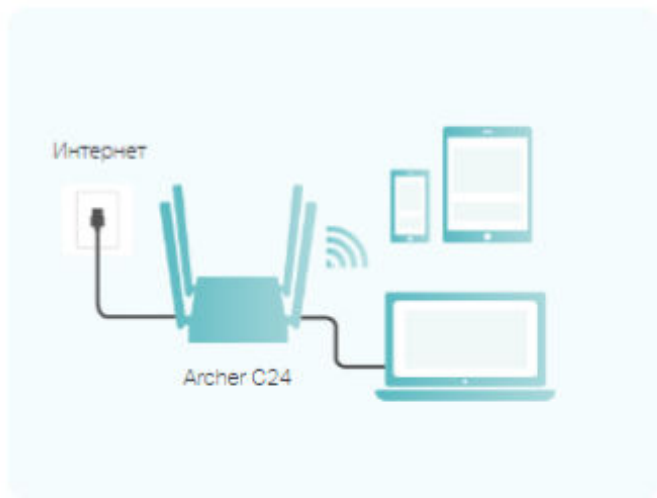

Два диапазона Wi-Fi позволят подключить новые устройства к более быстрому и чёткому диапазону 5 ГГц, в то время как стандартный диапазон 2,4 ГГц обеспечит более широкое покрытие и стабильное подключение для всех остальных устройств.

433 Мбит/с
5 ГГц

5 ГГц

Быстрый Wi-Fi для плавных
4К-стримов

300 Мбит/с
2,4 ГГц

2,4 ГГц

Более широкое покрытие
благодаря сигналу,
проникающему сквозь стены*

Стабильный Wi-Fi с большим охватом

Archer C24 обладает четырьмя диагональными антеннами, позволяющими увеличить Wi-Fi покрытие и забыть про буферизацию и остановки во время загрузок.

Три режима работы

Режим роутера (по умолчанию)

Подсоедините кабель Ethernet, чтобы мгновенно создать закрытую Wi-Fi сеть и создать интернет-доступ для всех Wi-Fi устройств.

Режим точки доступа

Преобразуйте текущее проводное подключение в беспроводное.

Режим усилителя Wi-Fi сигнала

Увеличьте покрытие текущей Wi-Fi сети.

Изобилует функциями, несмотря на малый размер

Гибкое управление

Простое управление домашней сетью при помощи встроенных инструментов, включая родительский контроль, гостевую сеть, приоритизацию и не только.