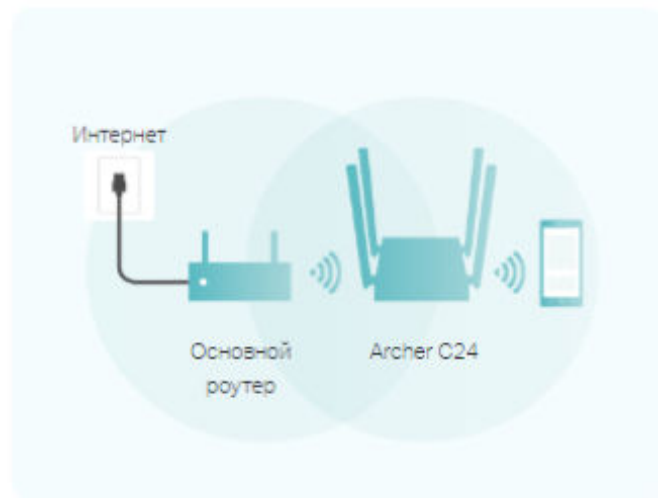

Три режима работы

Режим роутера (по умолчанию)

Подсоедините кабель Ethernet, чтобы мгновенно создать закрытую Wi-Fi сеть и создать интернет-доступ для всех Wi-Fi устройств.

Режим точки доступа

Преобразуйте текущее проводное подключение в беспроводное.

Режим усилителя Wi-Fi сигнала

Увеличьте покрытие текущей Wi-Fi сети.

Изобилует функциями, несмотря на малый размер

Гибкое управление

Простое управление домашней сетью при помощи встроенных инструментов, включая родительский контроль, гостевую сеть, приоритизацию и не только.