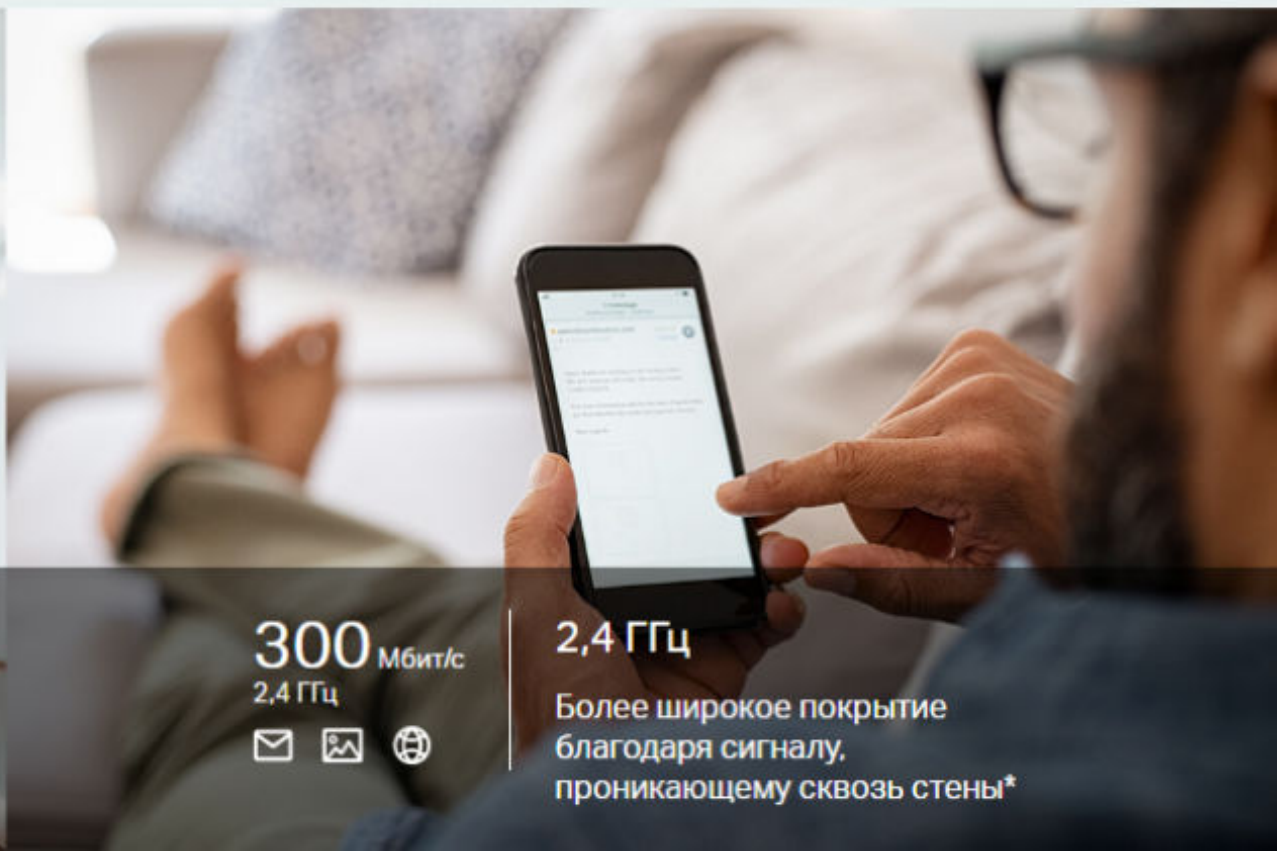

300 Мбит/с
2,4 ГГц

2,4 ГГц

Более широкое покрытие
благодаря сигналу,
проникающему сквозь стены*