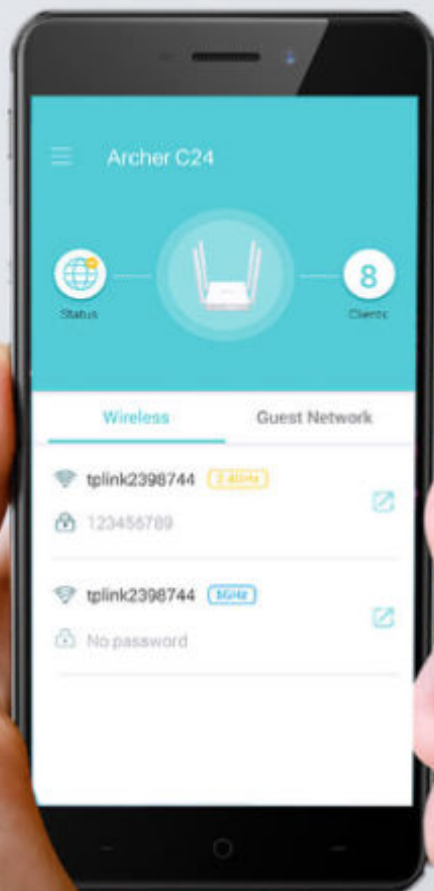

Безостановочный стриминг на 16 подключённых Wi-Fi устройствах в течение 7 дней без потери Wi-Fi сигнала.

Flash-тест

≥ 2000 циклов

Чтение и запись.

Размещайте где угодно

Простая настройка у вас на ладони

Настройте Archer C24 за считанные минуты через понятный веб-интерфейс и мощное приложение Tether, которое также позволяет управлять настройками сети с любого устройства, работающего на Android или iOS.

БЕЗОПАСНОСТЬ

Сетевая безопасность	Межсетевой экран SPI Управление доступом Привязка IP- и MAC-адресов Шлюз прикладного уровня
Гостевая сеть	1 гостевая сеть 5 ГГц 1 гостевая сеть 2,4 ГГц
Шифрование Wi-Fi	WEP WPA WPA2 WPA/WPA2-Enterprise (802.1x)